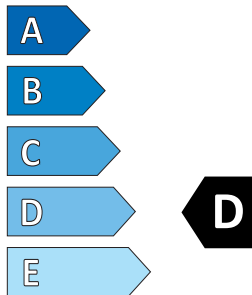

# ENERG

**INTERSTATE**

6953913180755

215/70R15 98 H

C1

**D**

**D**